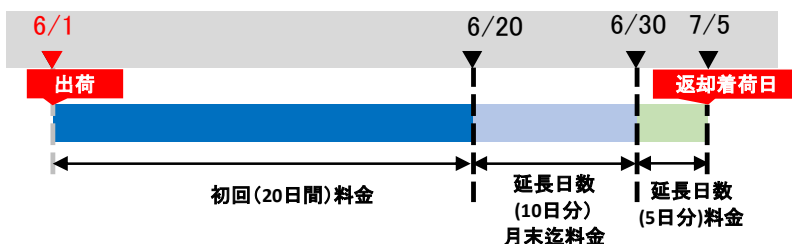

#### ① 初回(20日間)の貸出料金

[初回(20日間)内で返却の場合]

.....初回分の金額

※ 例① 6月1日出荷→6月15日返却着荷の場合

#### ② 延長(1日毎)の貸出料金

[月を跨いで返却の場合].....初回分+月末迄の日数+翌月1日からご返却迄の日数

※ 例② 6月1日出荷→7月5日返却着荷の場合