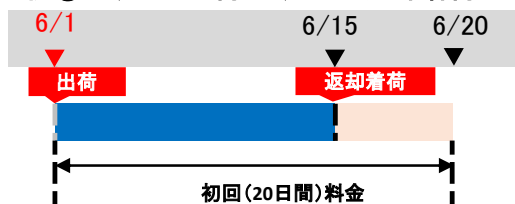

貸出機のご案内

1. 貸出機サービスのご利用にあたり

貸出対象は送信機・充電器です。ご希望の受信機で動作するよう、送信機の設定を合わせて出荷します。

保守終了品、特殊仕様品、受信機のお取扱いはございません。

保守終了送信機用としてZシリーズをお申込みの際は充電器も必要となります。

※詳しくは貸出機 申込書をご参照ください。(文書番号:EX-2427-01)

2. 貸出期間と料金について

2-1: 貸出期間(土日祝含):貸出機を発送した日～弊社に返却(着荷)された日

2-2: 初回貸出期間(発送から返却までの日数)は20日間となります。

※貸出期間が20日間に満たない場合でも、初回料金となります。

2-3: 初回貸出期間終了後、延長する場合、1日毎に延長料金が発生します。

※月を跨ぐ場合は、月毎に延長日数分の料金を申し受けます。

2-4: 料金につきましては、各販売店様までご確認をお願い致します。

$$\text{貸出料金} = \text{初回料金 (20日間)} + \left(\text{1日分延長料金} \times \text{延長日数} \right)$$

① 初回(20日間)の貸出料金

[初回(20日間)内で返却の場合]

.....初回分の金額

※ 例① 6月1日出荷→6月15日返却着荷の場合